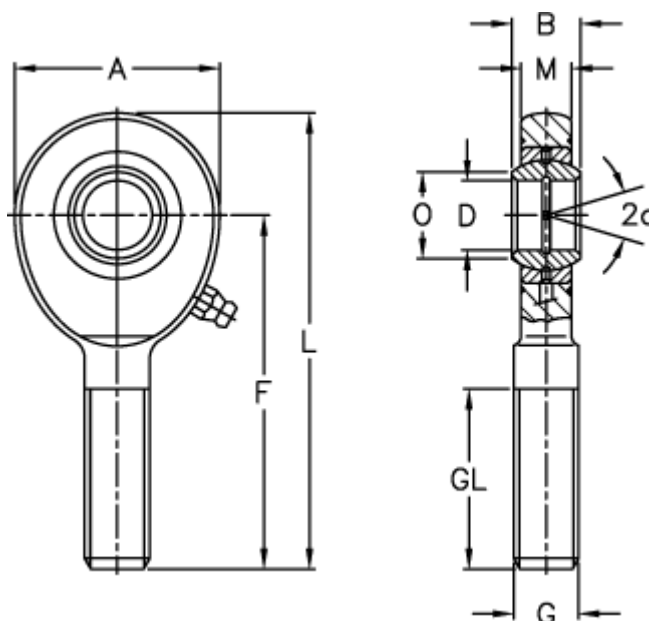

Varenummer: 03462012

Beskrivelse: Fluro Ledhoved EA 12

Mål

| | | | |
|------------------|--------|-----------------|--------|
| A | = 34 | L | = 71 |
| a (grader) | = 11 | M | = 8 |
| B | = 10 | O | = 14.9 |
| D | = 12 | Statisk træk kN | = 29 |
| Dynamisk træk kN | = 10.8 | Vægt | = 86 |
| F | = 54 | | |
| g | = M12 | | |
| GL | = 28 | | |